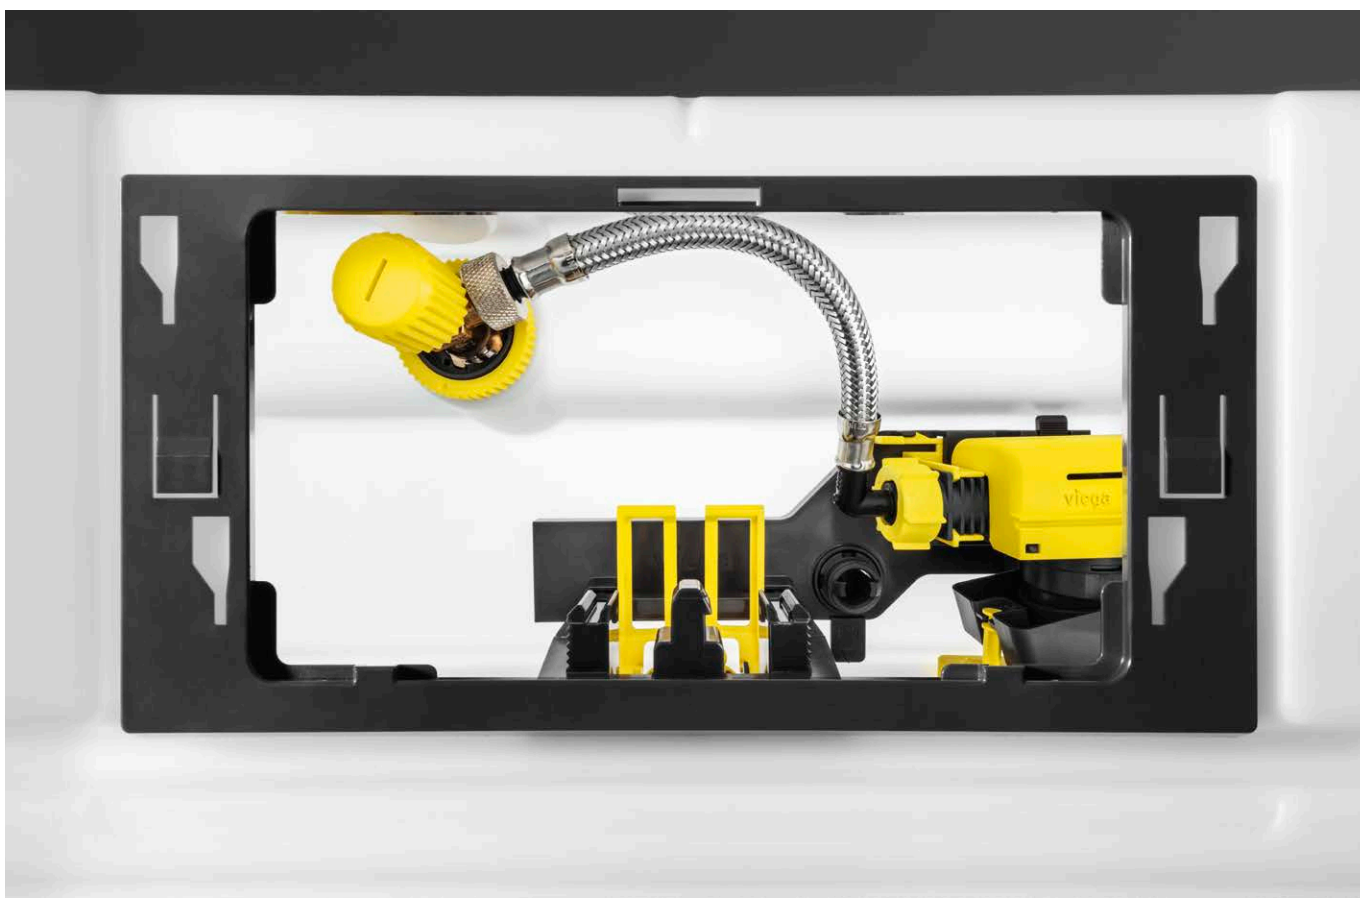

www.axa-shop.ro

Viega Prevista. Rezervorul de spălare.

PROGRES CARE PERMITE SĂ FIE REALIZAT FOARTE UȘOR.

La noul sistem în spatele peretelui Prevista s-a gândit mult pentru ca să vă facă viața pe șantier mai simplă. Începând din acest moment economisiți mult timp datorită conceptului clar de operare – și instalare, simultan siguranță și confort.

Culoare galbenă pentru operare ce se explică de la sine

La un sistem nou în spatele peretelui componentele mobile și montabile manual sunt colorate galben. Indiferent dacă este vorba de închiderea robinetului colțar, seturile de cleme de fixare ale cotelui de scurgere sau șiberul cantității de spălare al ventilului de scurgere: Montarea și acționarea se explică de la sine.

Confortabil și fără scule: operarea rezervorului de spălare

Avantajele noului concept de operare Prevista se arată în mod deosebit de explicit la noul ventil de scurgere. Ajustarea cantității de apă a spălării complete și a celei parțiale are loc prin două șibere de reglare, debitul apei prin intermediul unei clapete pentru fluxul de spălare. Și, în caz de întreținere a ventilului de umplere, se potrivesc și piese de schimb uzuale comercial dacă nu sunt la îndemână piese de schimb Viega.

Flexibile fără concurență: cantitățile de spălare

Noul rezervor de spălare Prevista oferă din punct de vedere al cantității de spălare totale o gamă de la 3,5 până la 7,5 litri și la spălarea parțială de la 2 până la 4 litri de volum. Cu puține mișcări al mâinii sunt posibile reglaje individuale. Astfel devine simplu și rapid de găsit conexiunea ideală dintre economia de apă și confort – și într-adevăr independent de ce obiect sanitar a fost montat.

www.axa-shop.ro