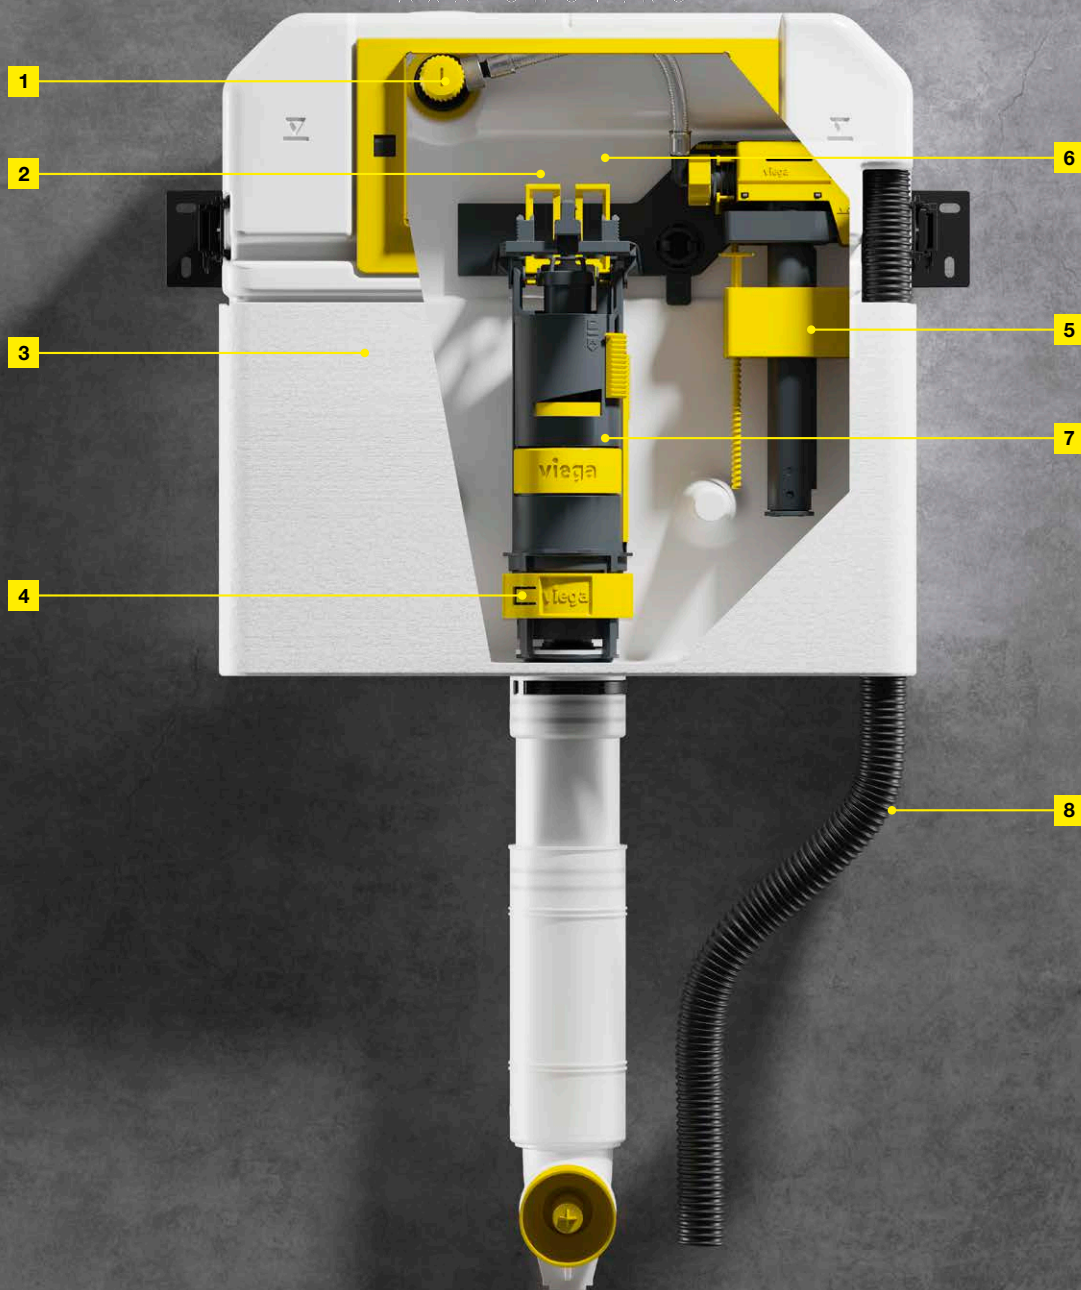

## **Un rezervor de spălare, toate aplicațiile**

Noul rezervor de spălare Prevista reprezintă baza pentru orice sistem în spatele peretelui și deopotrivă la toate elementele de WC Prevista. Complet, indiferent dacă o baie este proiectată în construcție uscată sau umedă.

## **Alegere liberă la design**

Deoarece toate clapetele noi de Viega Visign se potrivesc la noul rezervor de spălare, sunt posibile în toate situațiile de montaj, recomandări realizate pe măsură pentru un design individual.

#### **Racord de apă (fig. 1)**

Racordul pentru apă flexibil de la Viega facilitează o racordare rapidă, în secunde, la oricare sistem de conducte.