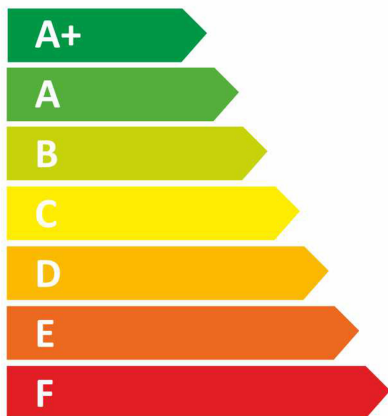

ENERG

енергия · ενεργεια

TESY HPWH 3.1 260 U 01 S

XL

A⁺

56 dB

63 dB

■ **1467**