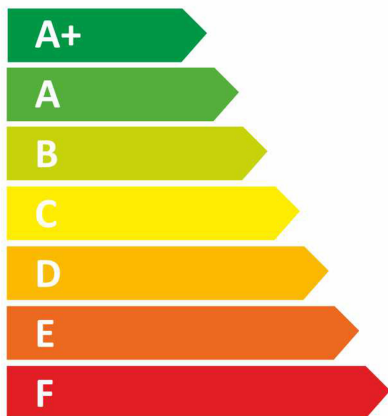

ENERG

енергия · ενεργεια

TESY

HPWH 3.1 260 U 01

XL

A⁺

56 dB

63 dB