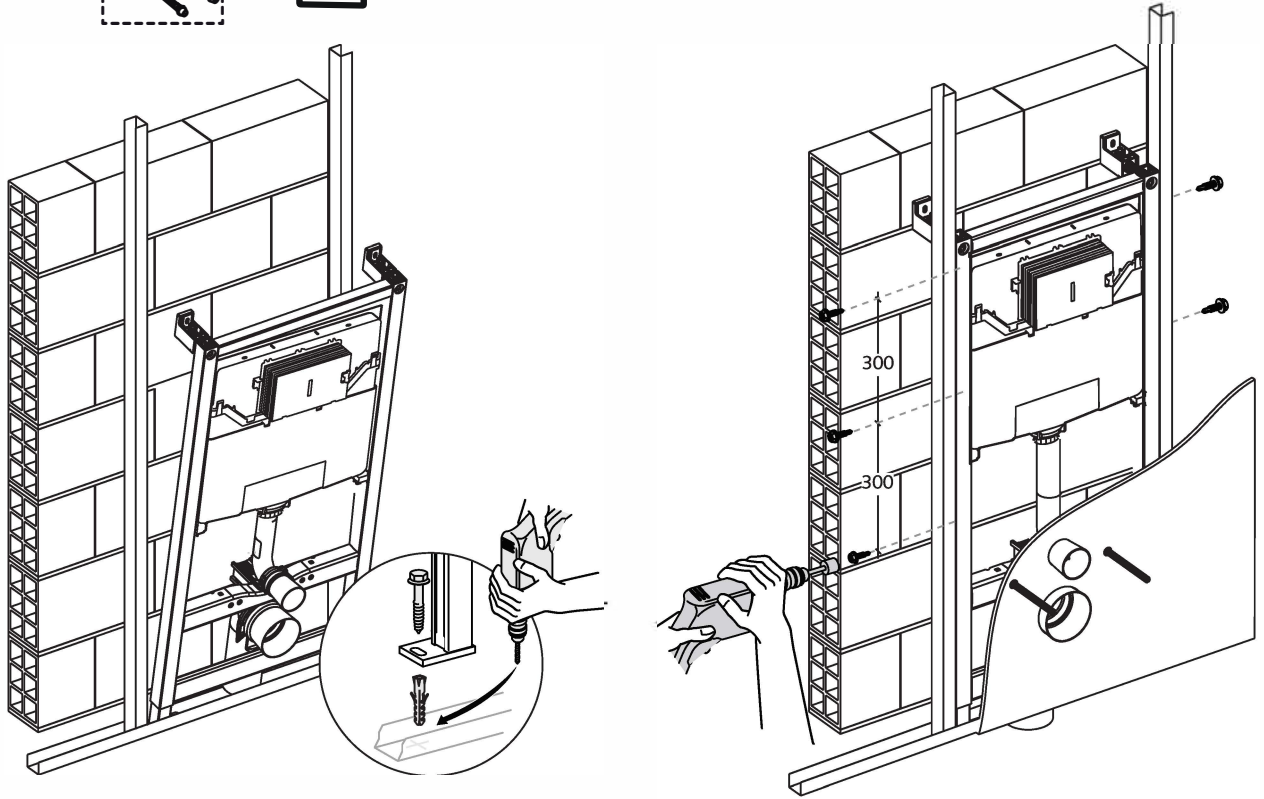

SCHELL WC-Modul MONTUS (Typ C 120)

03 056 00 99

Instrucțiuni de asamblare

7A

03 071 00 99
Bitte separat bestellen
Order separately

8B

03 071 00 99
Bitte separat bestellen
Order separately

8C