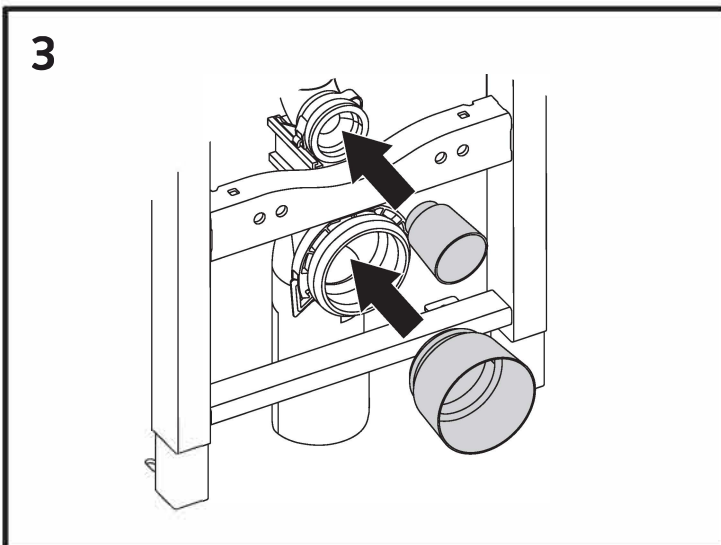

SCHELL WC-Modul MONTUS (Typ C 120)

03 056 00 99

Instrucțiuni de asamblare

7A

03 071 00 99
Bitte separat bestellen
Order separately

8B

03 071 00 99
Bitte separat bestellen
Order separately

8C