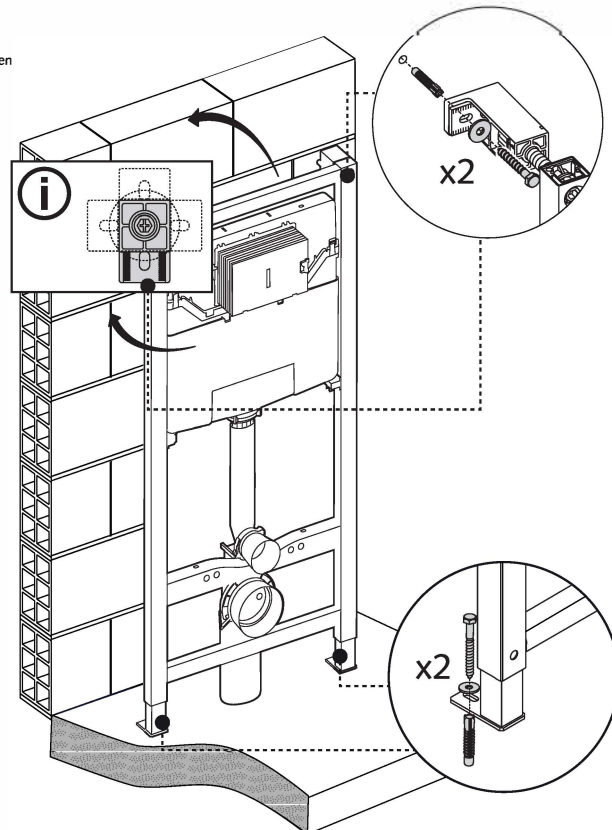

SCHELL WC-Modul MONTUS (Typ C 120)

03 056 00 99

Instrucțiuni de asamblare

7A

03 071 00 99
Bitte separat bestellen
Order separately

8B

03 071 00 99
Bitte separat bestellen
Order separately

8C