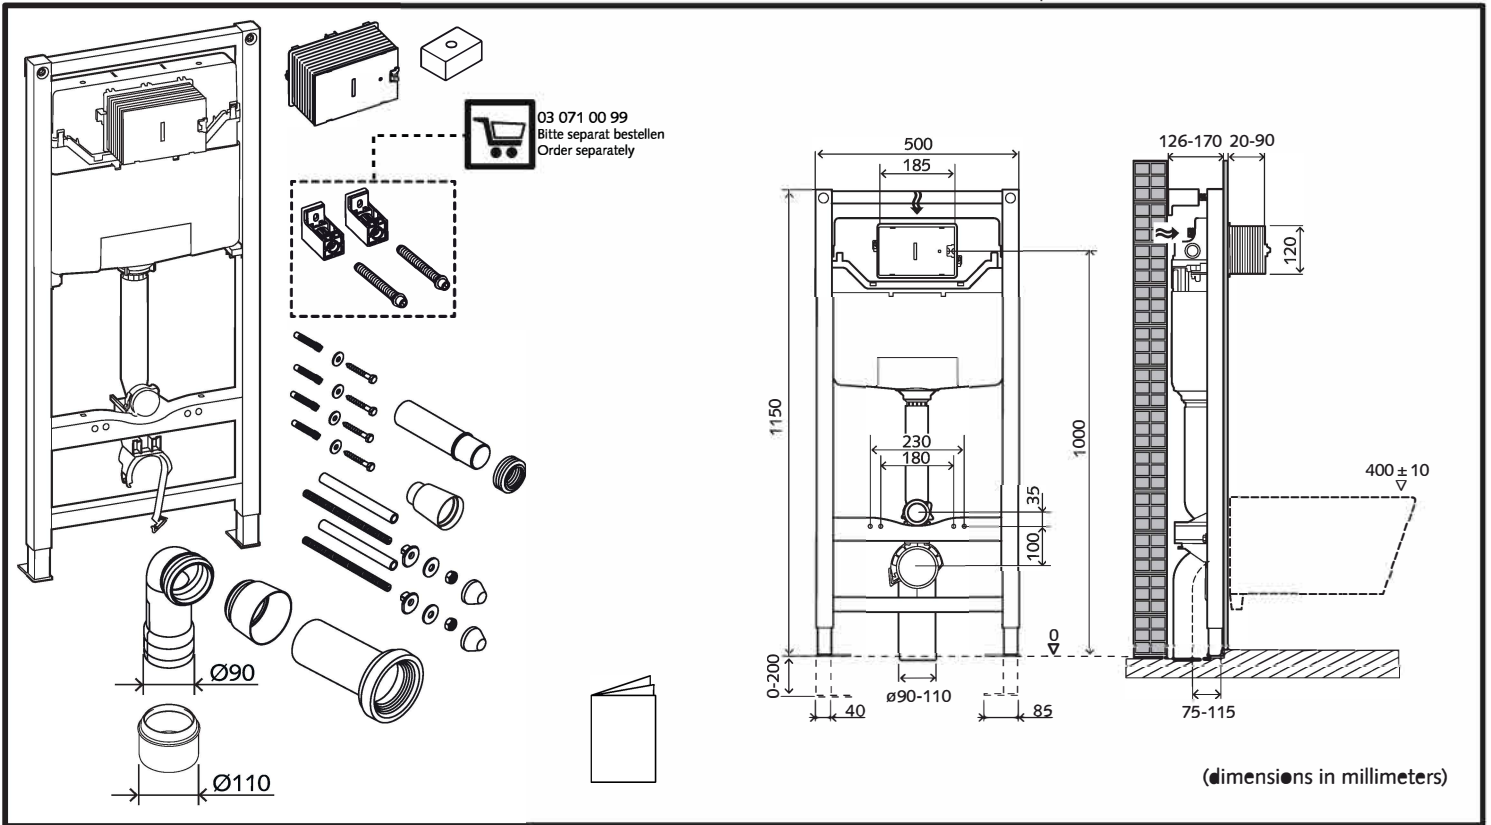

SCHELL WC-Modul MONTUS (Typ C 120)

03 056 00 99

Instrucțiuni de asamblare

7A

03 071 00 99
Bitte separat bestellen
Order separately

8B

03 071 00 99
Bitte separat bestellen
Order separately

8C