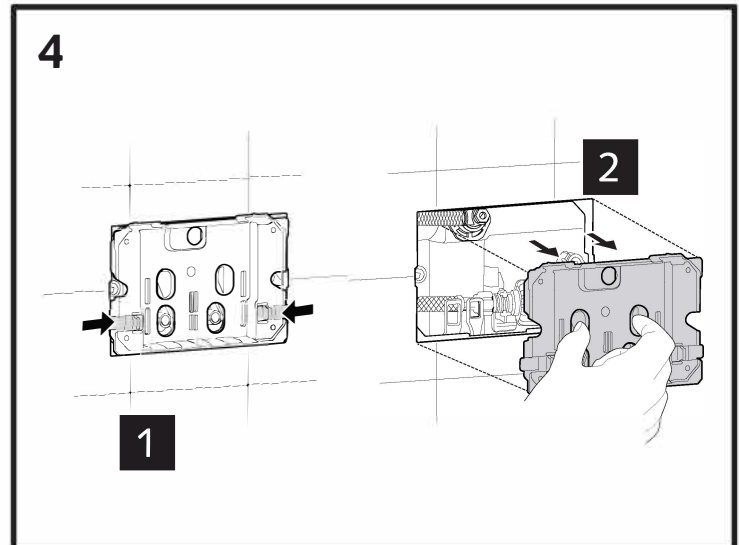

SCHELL WC-Modul MONTUS (Typ C 120)

03 056 00 99

Instrucțiuni de asamblare

7A

03 071 00 99
Bitte separat bestellen
Order separately

8B

03 071 00 99
Bitte separat bestellen
Order separately

8C