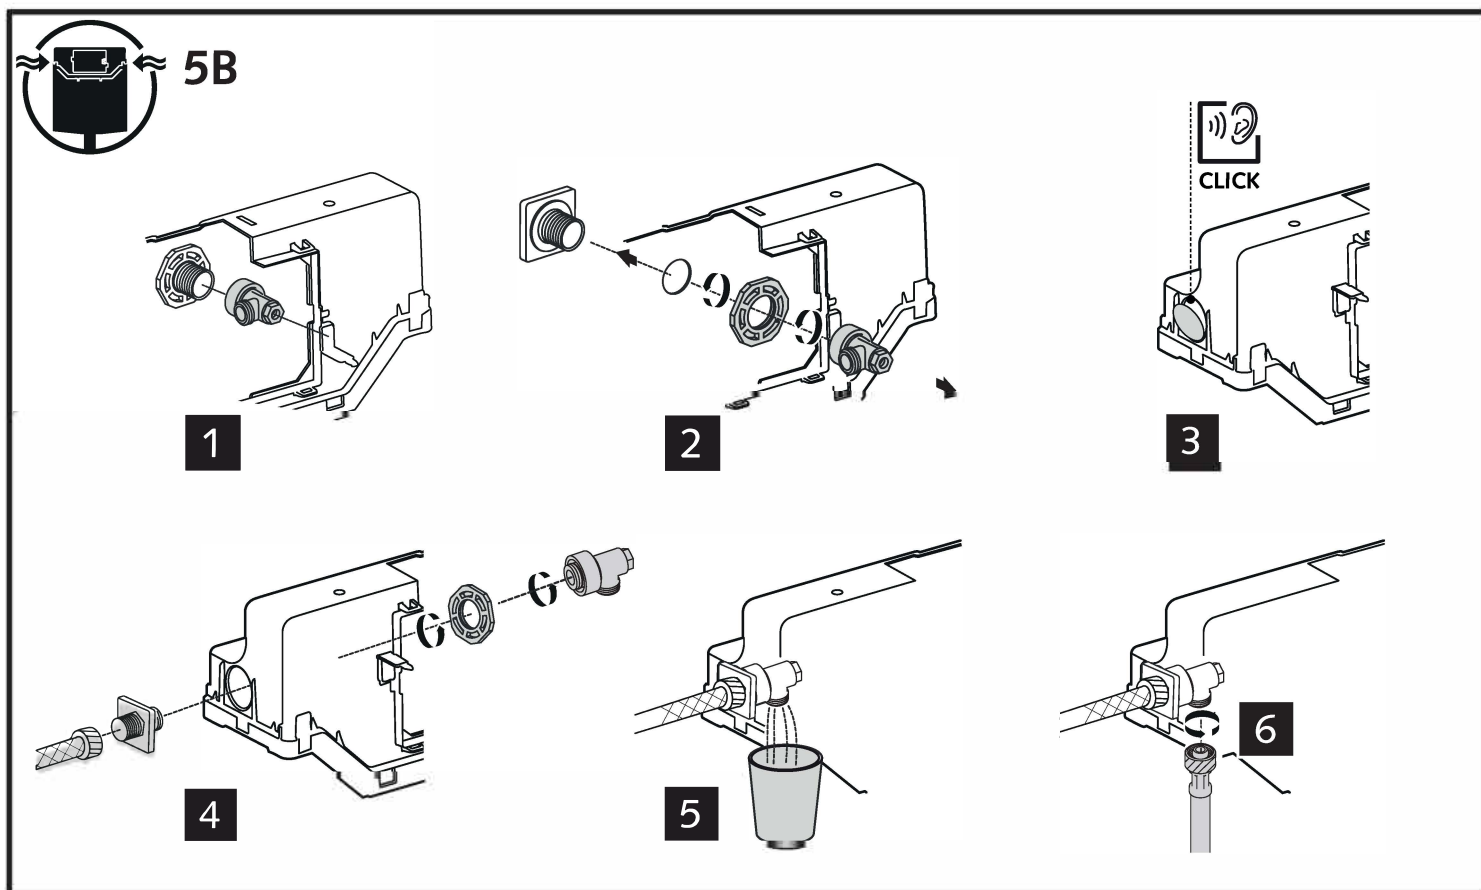

SCHELL WC-Modul MONTUS (Typ C 120)

03 056 00 99

Instrucțiuni de asamblare

7A

03 071 00 99
Bitte separat bestellen
Order separately

8B

03 071 00 99
Bitte separat bestellen
Order separately

8C