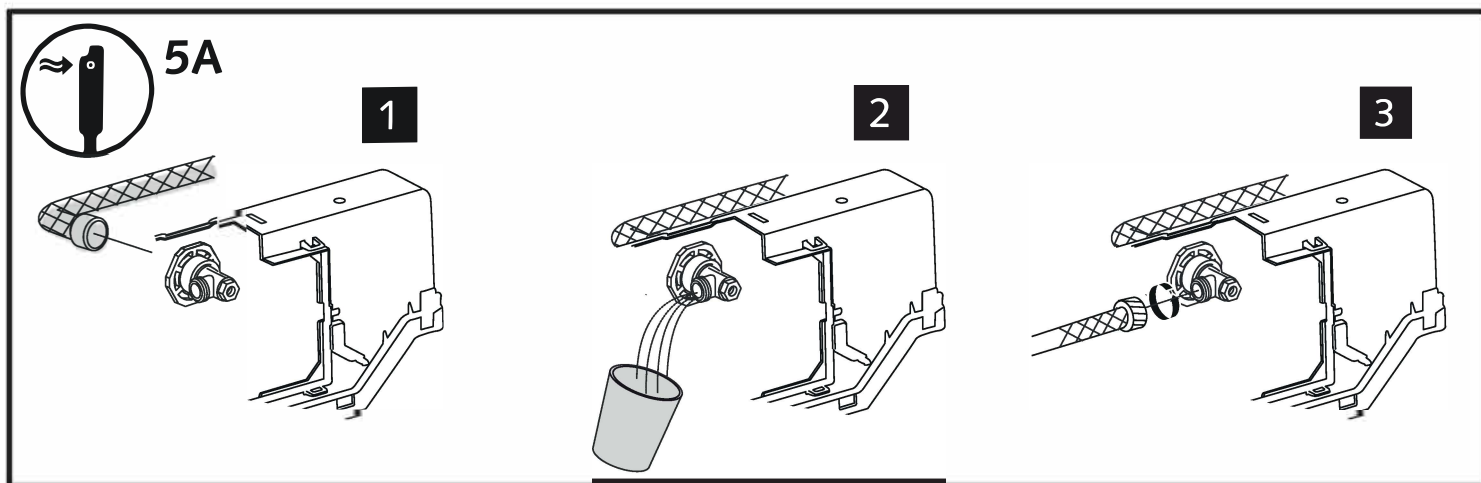

SCHELL WC-Modul MONTUS (Typ C 120)

03 056 00 99

Instrucțiuni de asamblare

7A

03 071 00 99
Bitte separat bestellen
Order separately

8B

03 071 00 99
Bitte separat bestellen
Order separately

8C