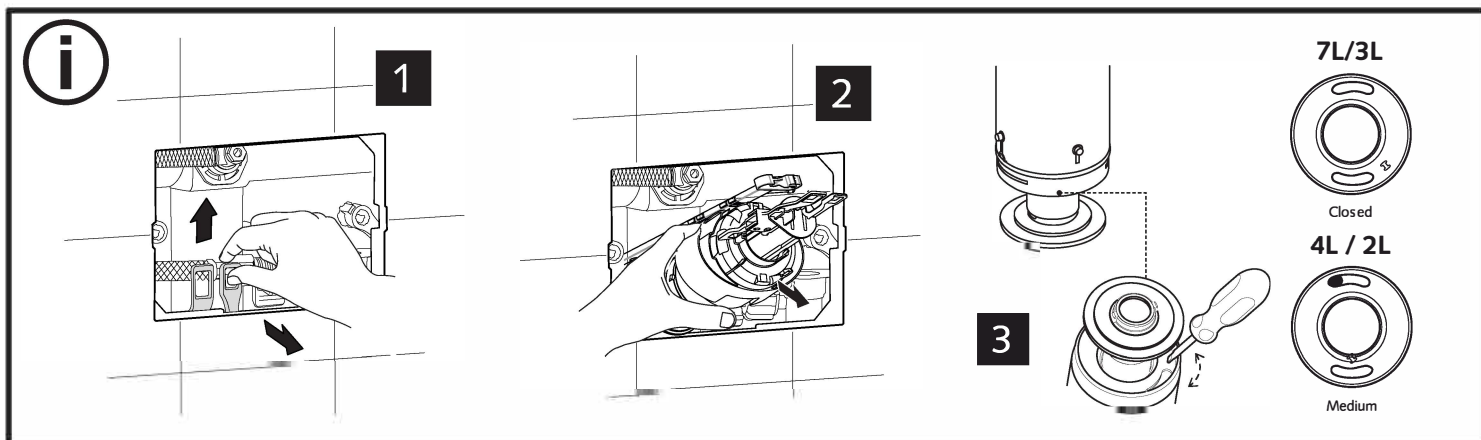

SCHELL WC-Modul MONTUS (Typ C 120)

03 056 00 99

Instrucțiuni de asamblare

7A

03 071 00 99
Bitte separat bestellen
Order separately

8B

03 071 00 99
Bitte separat bestellen
Order separately

8C