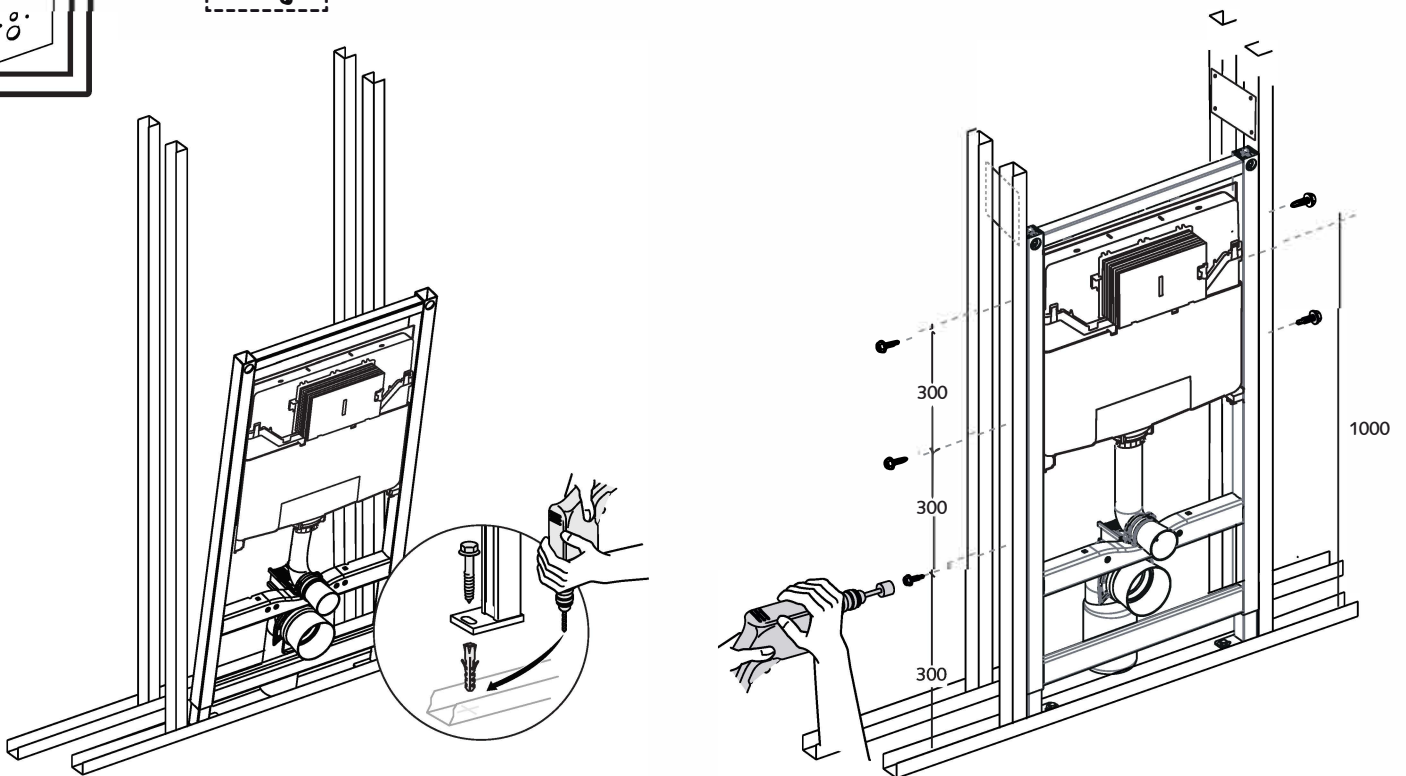

8C

03 071 00 99
Bitte separat bestellen
Order separately