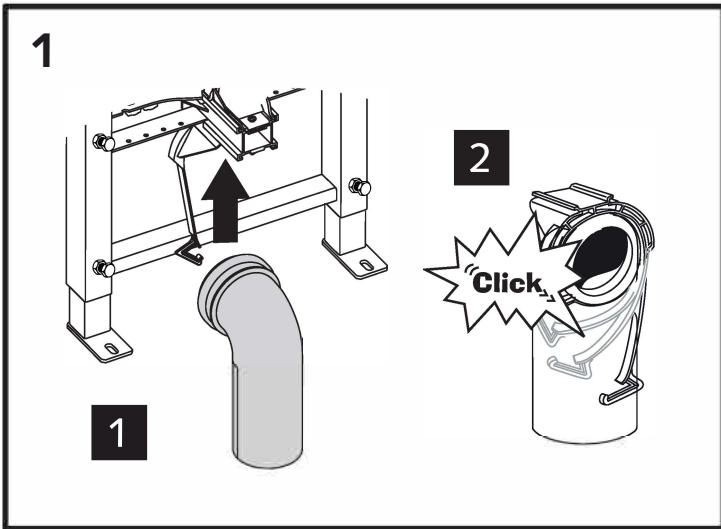

SCHELL WC-Modul MONTUS (Typ C 120)

03 056 00 99

Instrucțiuni de asamblare

7A

03 071 00 99
Bitte separat bestellen
Order separately

8B

03 071 00 99
Bitte separat bestellen
Order separately

8C