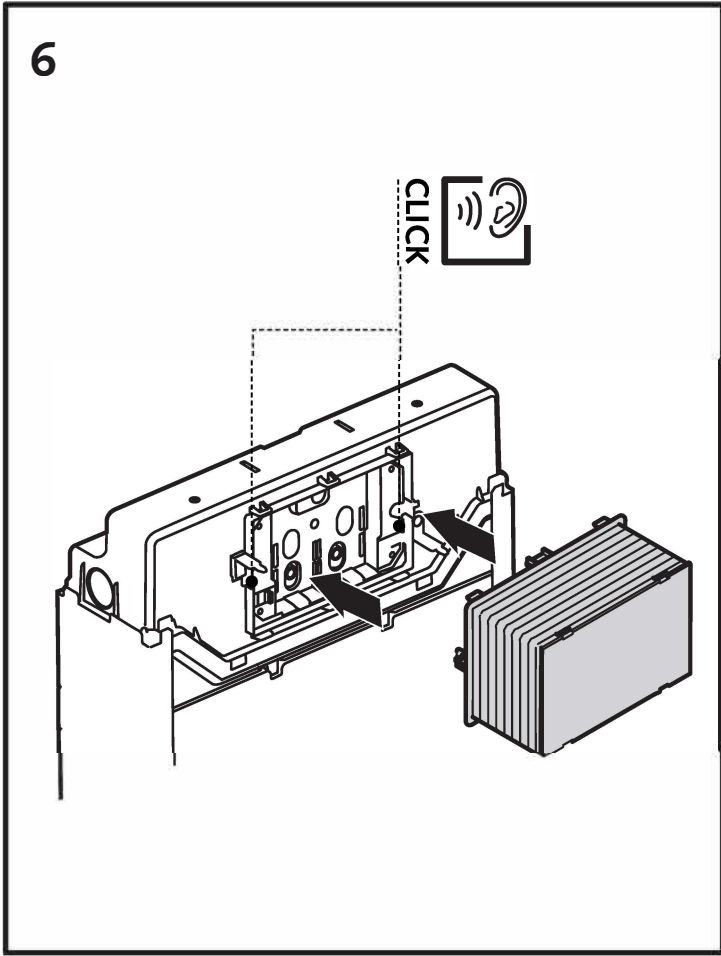

SCHELL WC-Modul MONTUS (Typ C 120)

03 056 00 99

Instrucțiuni de asamblare

7A

03 071 00 99
Bitte separat bestellen
Order separately

8B

03 071 00 99
Bitte separat bestellen
Order separately

8C