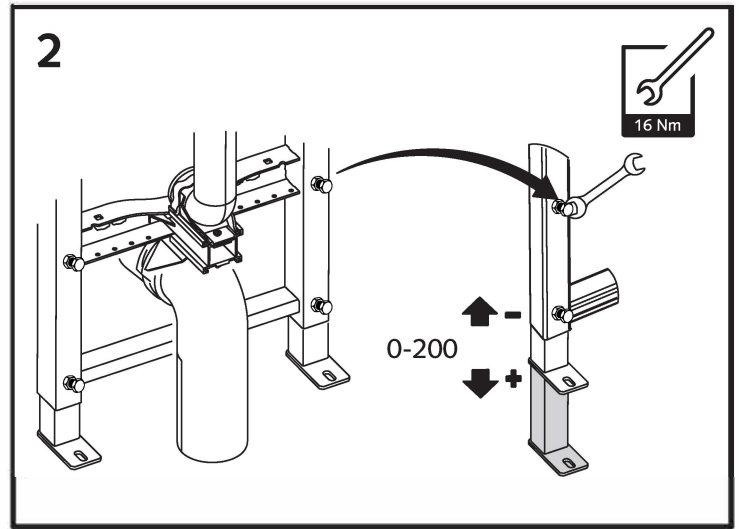

SCHELL WC-Modul MONTUS (Typ C 120)

03 056 00 99

Instrucțiuni de asamblare

7A

03 071 00 99
Bitte separat bestellen
Order separately

8B

03 071 00 99
Bitte separat bestellen
Order separately

8C