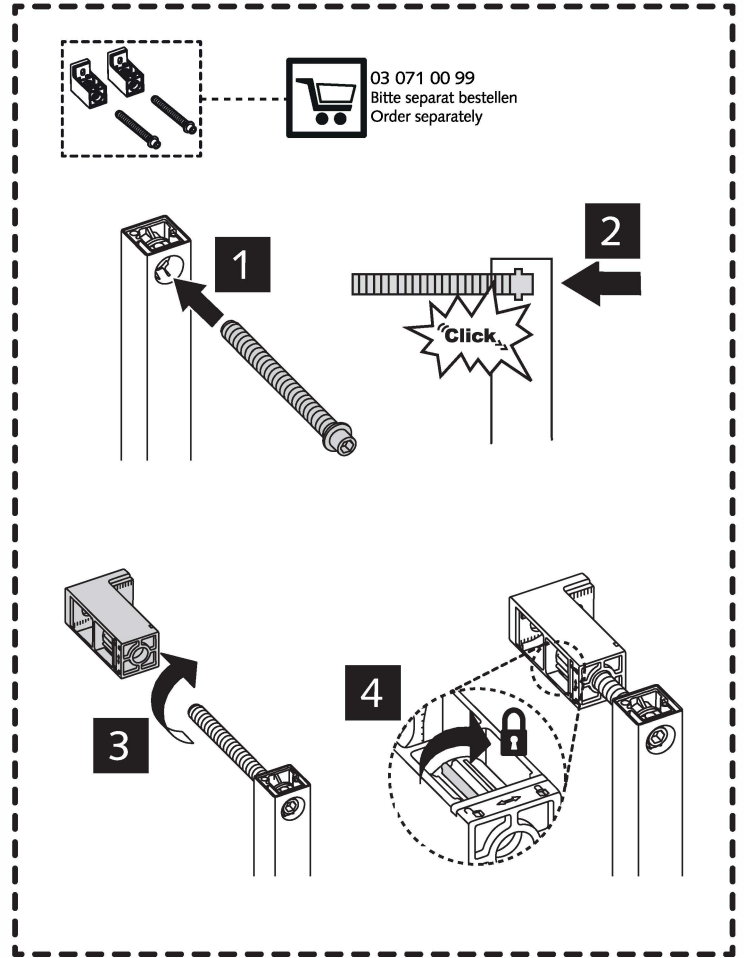

SCHELL WC-Modul MONTUS (Typ C 120)

03 056 00 99

Instrucțiuni de asamblare

7A

03 071 00 99
Bitte separat bestellen
Order separately

8B

03 071 00 99
Bitte separat bestellen
Order separately

8C