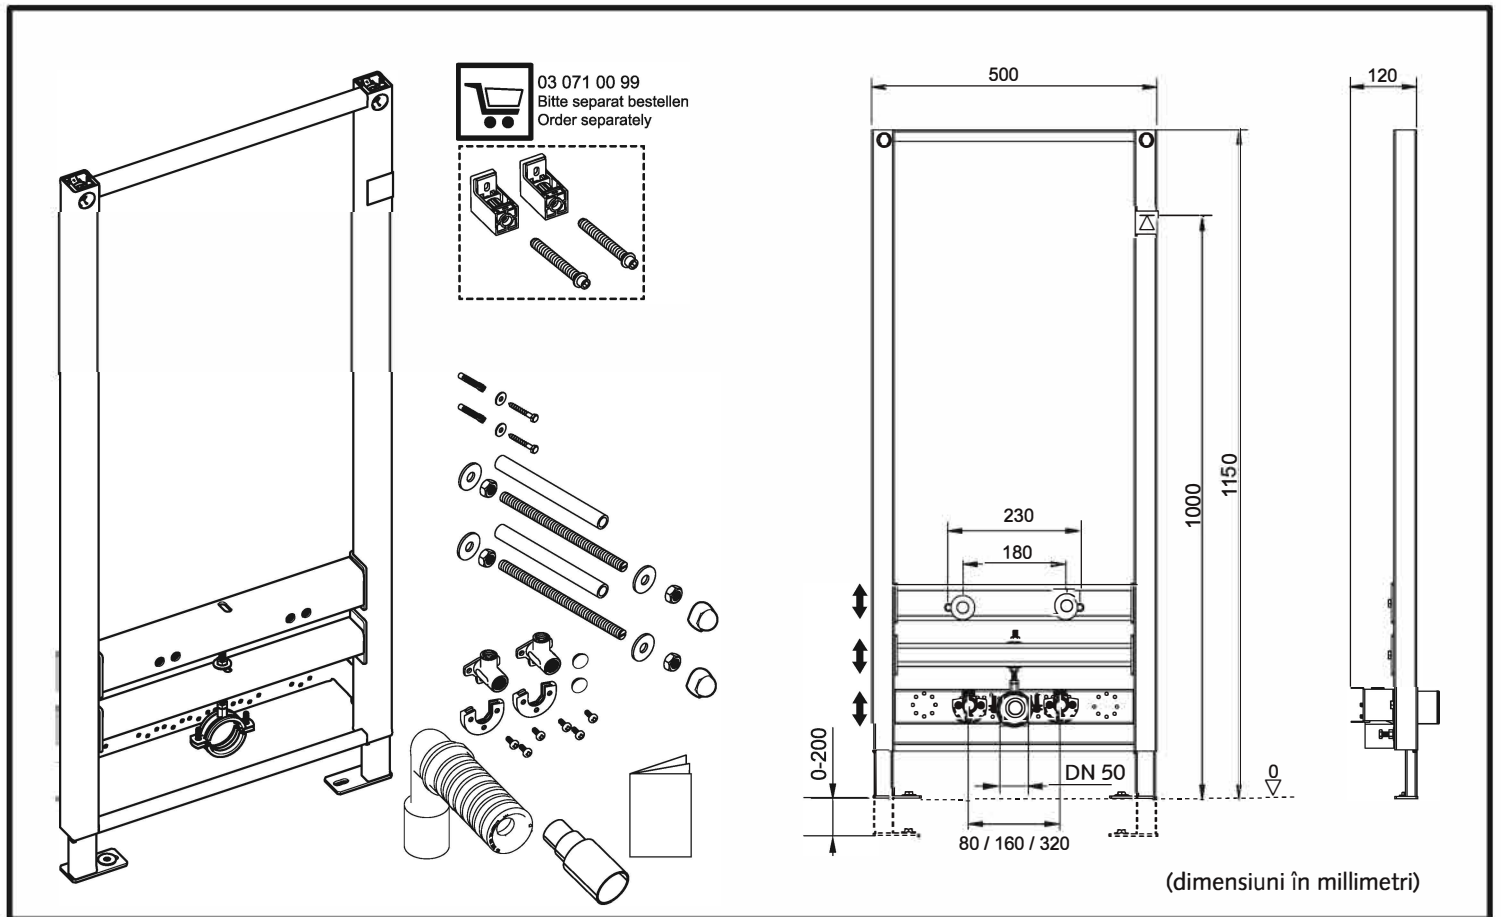

# 03 067 00 99, Instrucțiuni de instalare  
pentru bideuri suspendate

03 071 00 99  
 Bitte separat bestellen  
 Order separately