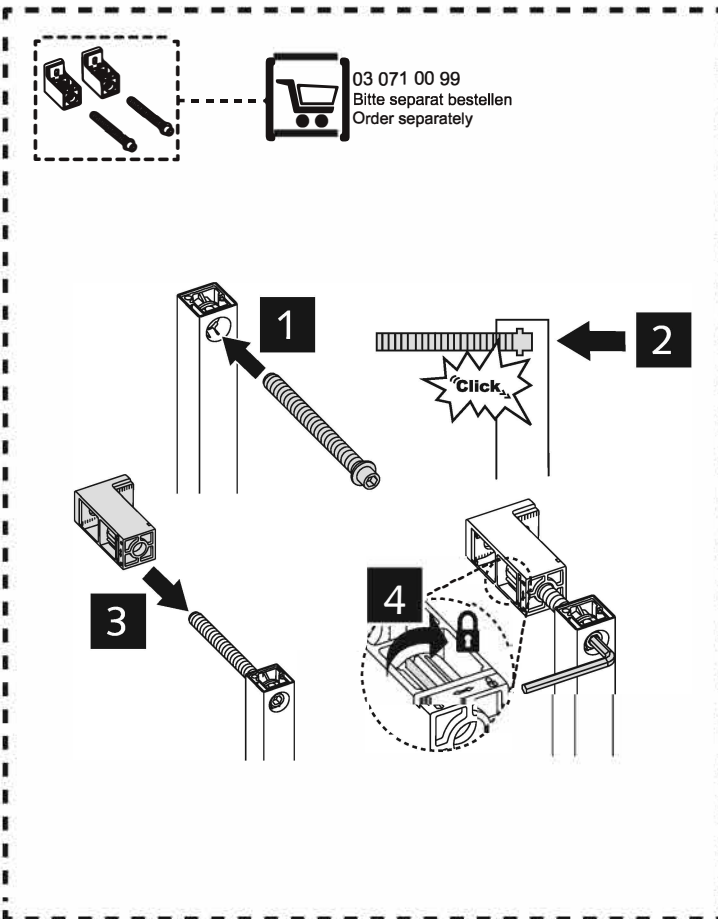

Modul lavoar MONTUS

03 074 00 99, BH 115 cm

Pentru lavoare cu fitinguri cu un singur orificiu instrucțiuni de asamblare

www.axa-shop.ro

03 071 00 99
Bitte separat bestellen
Order separately

www.axa-shop.ro