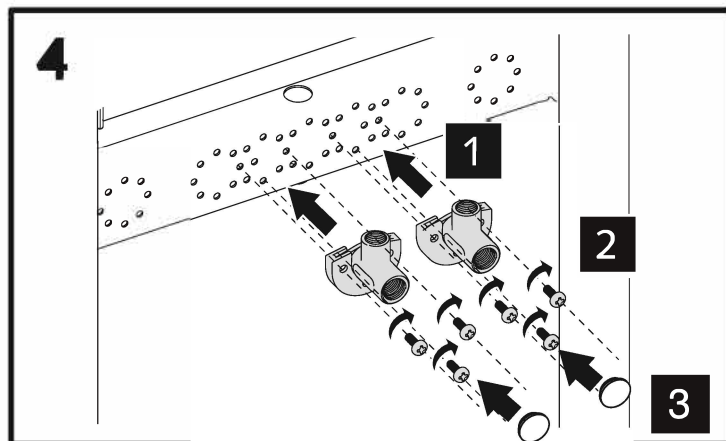

Modul lavoar MONTUS

03 074 00 99, BH 115 cm

Pentru lavoare cu fitinguri cu un singur orificiu instrucțiuni de asamblare

www.axa-shop.ro

03 071 00 99
Bitte separat bestellen
Order separately

www.axa-shop.ro