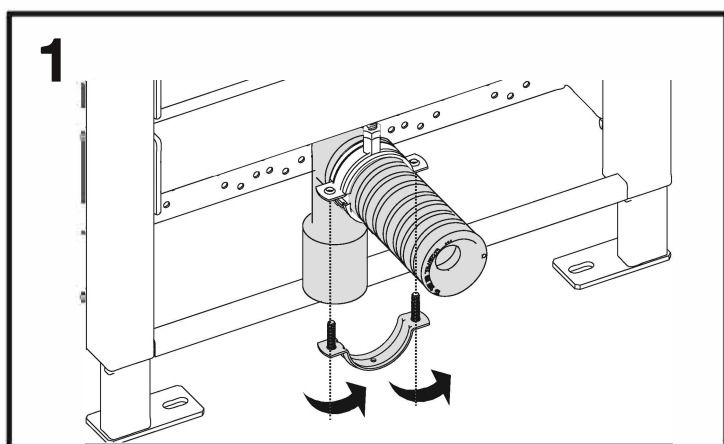

Modul lavoar MONTUS

03 074 00 99, BH 115 cm

Pentru lavoare cu fitinguri cu un singur orificiu instrucțiuni de asamblare

www.axa-shop.ro

03 071 00 99
Bitte separat bestellen
Order separately

www.axa-shop.ro