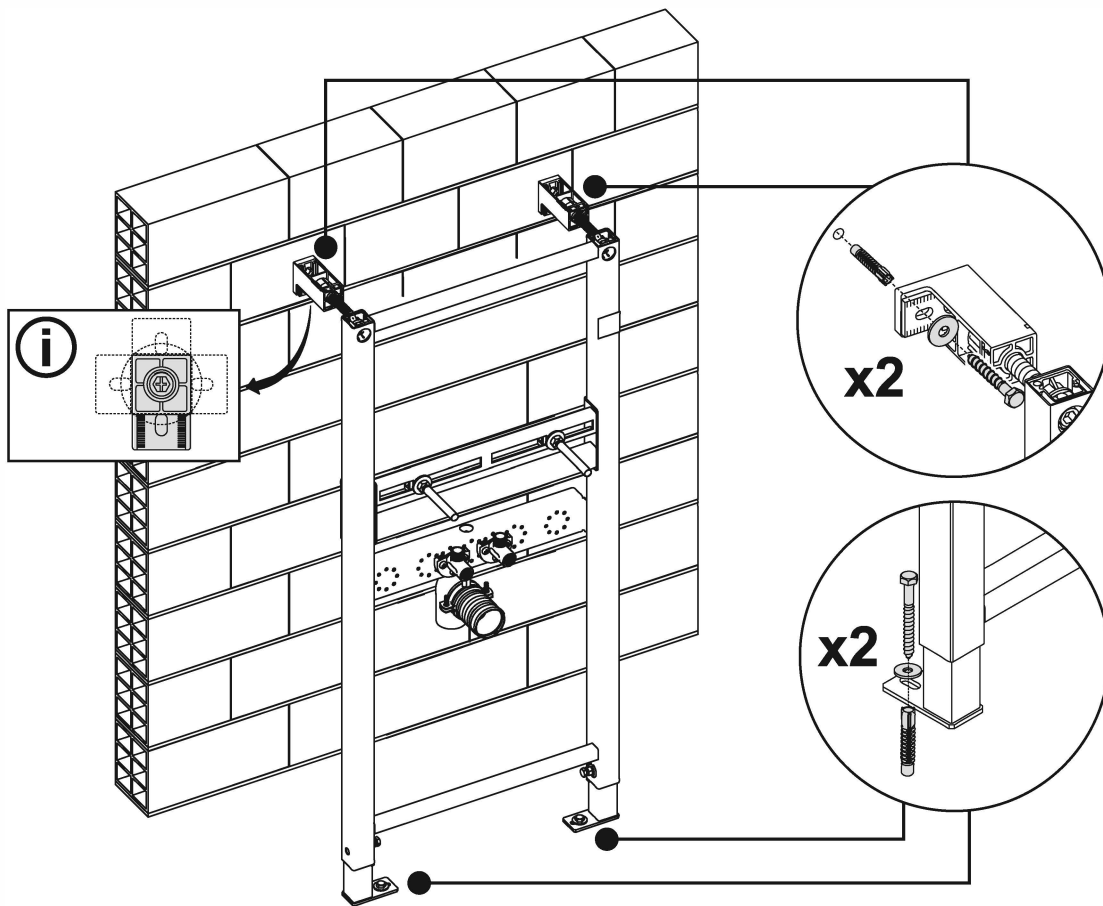

Modul lavoar MONTUS

03 074 00 99, BH 115 cm

Pentru lavoare cu fitinguri cu un singur orificiu instrucțiuni de asamblare

www.axa-shop.ro

03 071 00 99
Bitte separat bestellen
Order separately

www.axa-shop.ro