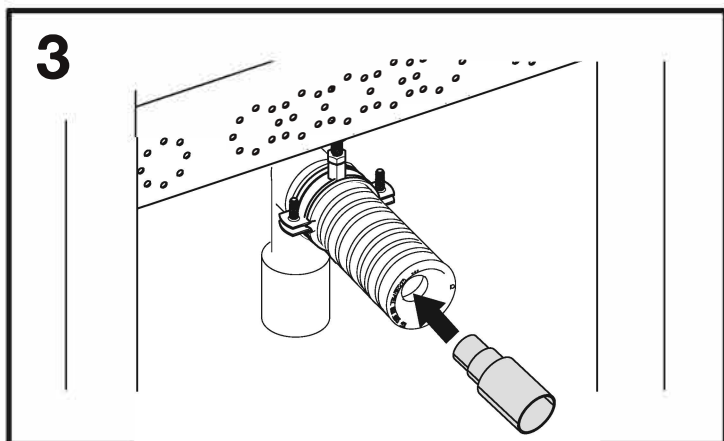

Modul lavoar MONTUS

03 074 00 99, BH 115 cm

Pentru lavoare cu fitinguri cu un singur orificiu instrucțiuni de asamblare

www.axa-shop.ro

03 071 00 99
Bitte separat bestellen
Order separately

www.axa-shop.ro