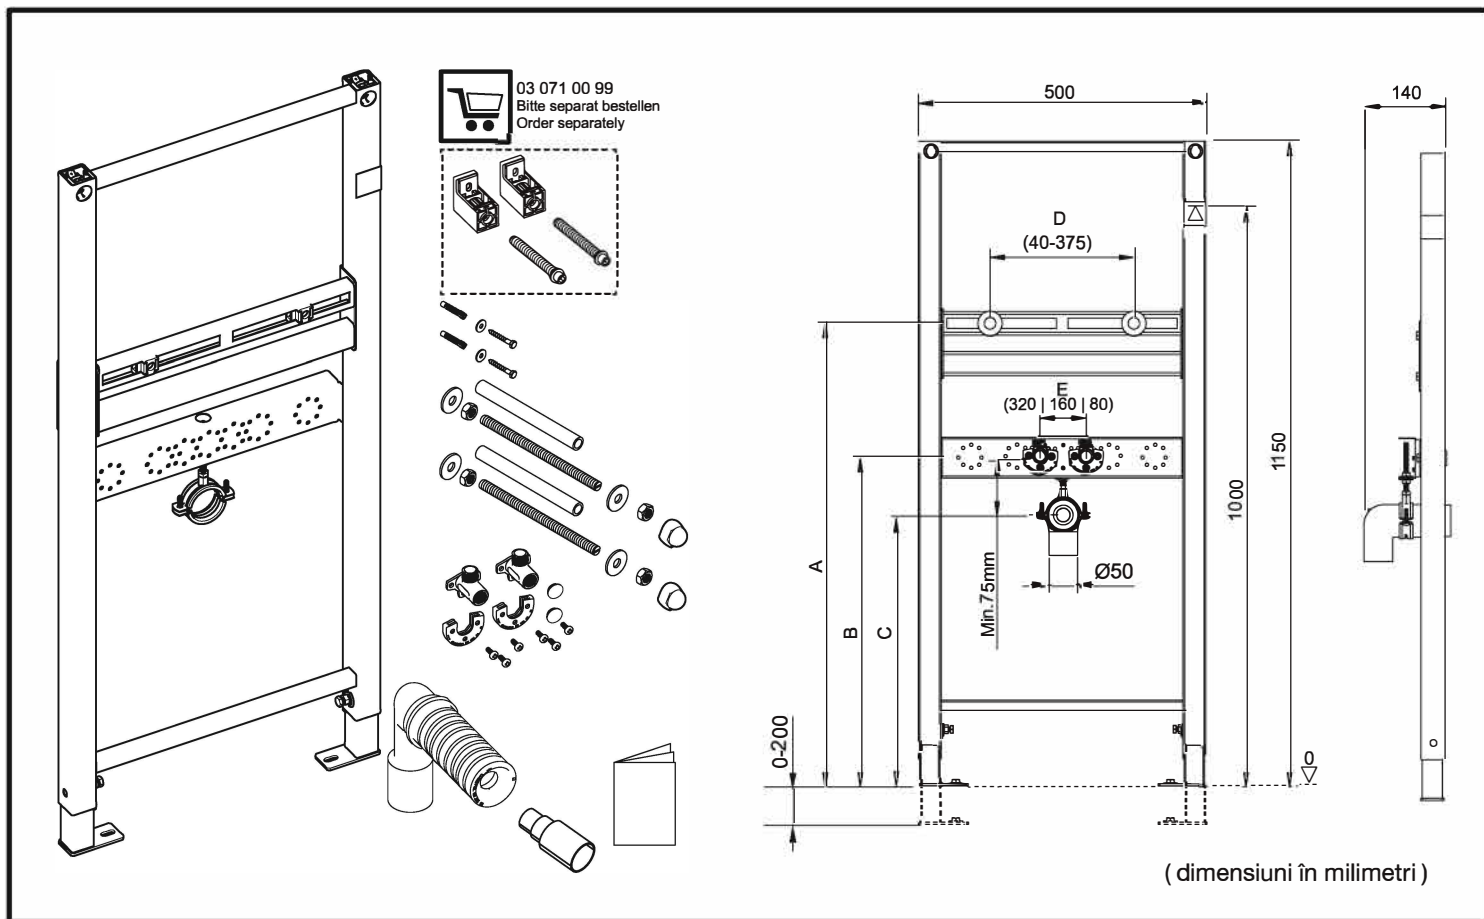

Modul lavoar MONTUS

03 074 00 99, BH 115 cm

Pentru lavoare cu fitinguri cu un singur orificiu instrucțiuni de asamblare

www.axa-shop.ro

03 071 00 99
Bitte separat bestellen
Order separately

www.axa-shop.ro