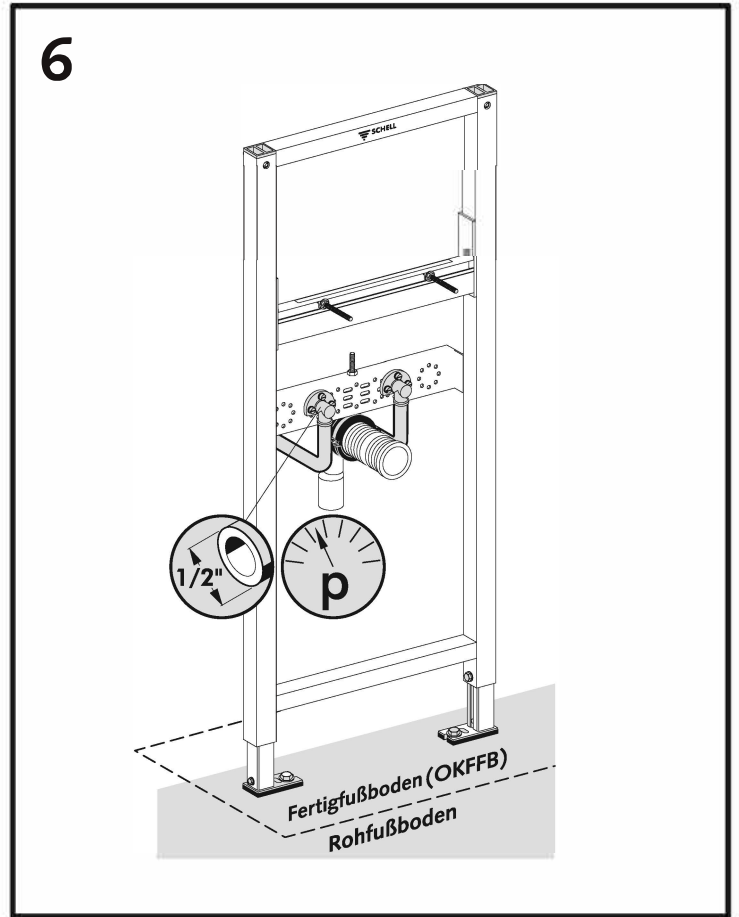

Modul lavoar MONTUS

03 074 00 99, BH 115 cm

Pentru lavoare cu fitinguri cu un singur orificiu instrucțiuni de asamblare

www.axa-shop.ro

03 071 00 99
Bitte separat bestellen
Order separately

www.axa-shop.ro