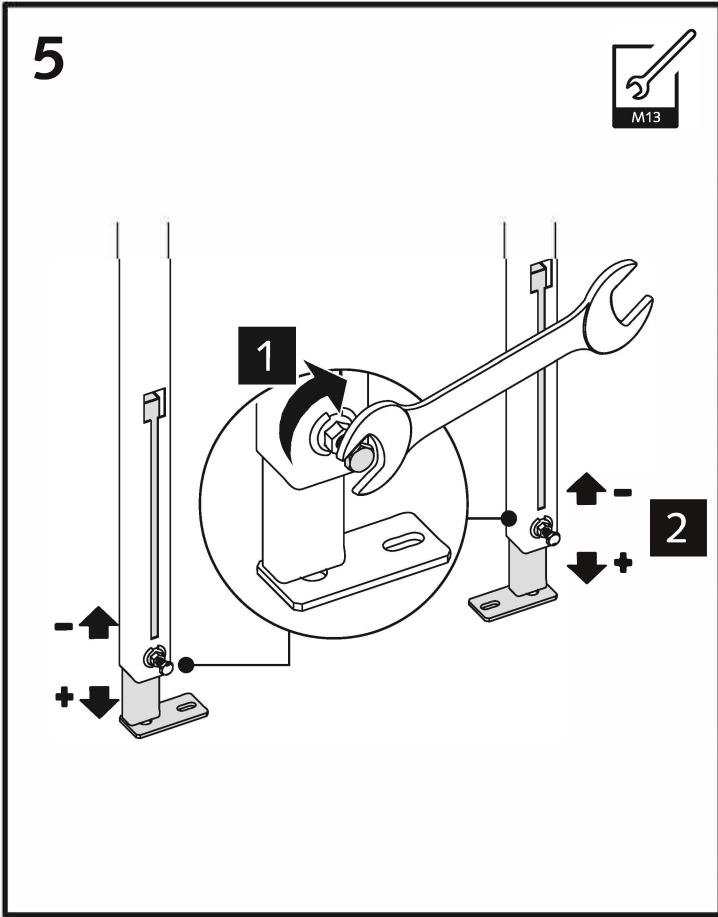

Modul lavoar MONTUS

03 074 00 99, BH 115 cm

Pentru lavoare cu fitinguri cu un singur orificiu instrucțiuni de asamblare

www.axa-shop.ro

03 071 00 99
Bitte separat bestellen
Order separately

www.axa-shop.ro