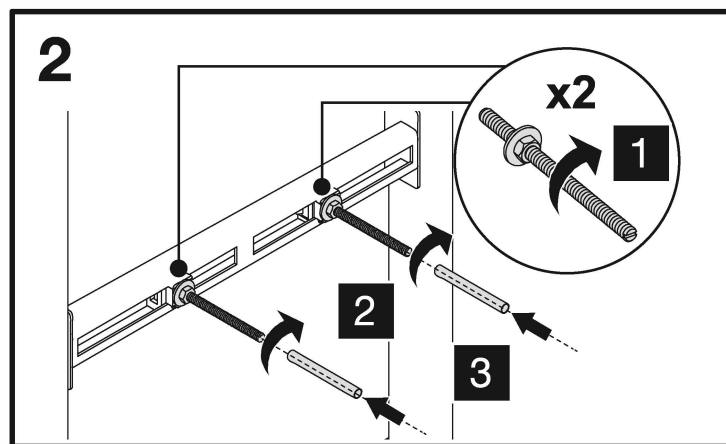

Modul lavoar MONTUS

03 074 00 99, BH 115 cm

Pentru lavoare cu fitinguri cu un singur orificiu instrucțiuni de asamblare

www.axa-shop.ro

03 071 00 99
Bitte separat bestellen
Order separately

www.axa-shop.ro