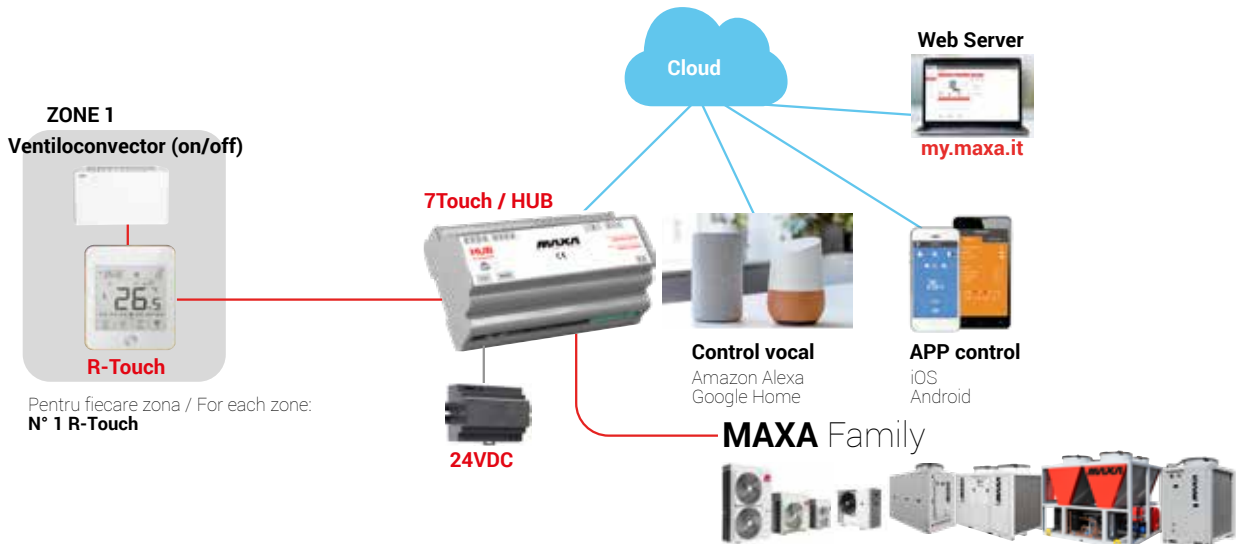

## KIT 7Touch incalzire in pardoseala

KIT HUB zone mixte cu incalzire in pardoseala

Pentru fiecare zona / For each zone:  
 N° 1 MTH  
 N°1 1WT

HEAT PUMPS

KIT 7Touch Ventiloconvectoare

Pentru fiecare zona / For each zone:  
 N° 1 MTH

KIT HUB Camere individuale cu ventiloconvectoare

Pentru fiecare zona / For each zone:  
 N° 1 R-Touch

# 7Touch

Sistem inteligent care se ocupă de confortul casei tale  
Intelligent system that takes care of the well-being of your home

Sistemul inteligent care se ocupă de confortul casei tale, 7Touch, calculează cele mai bune condiții de confort pentru fiecare încăpere prin senzorii prezenți în camere și în serviciile cloud și acționează asupra temperaturii și umidității.

**7Touch are un ecran tactil cu afișaj de 7" cu o interfață simplă și intuitivă, care face termoreglarea fiecărei zone din casa ta. Poti controla:**

- **Racirea.** Management integrat al pompei de căldură/chillerului și al panourilor radiante/pardoseala. Control automat al vitezelor ventilatoarelor pe baza temperaturii dorite.
- **Incalzirea.** Integrarea pompei de căldură/chillerului precum și a panourilor radiante sau a incalzirii in pardoseala.
- **Apa calda menajera.** Gestionarea pompei de căldură MAXA pentru producerea de apă caldă menajeră într-un boiler.
- **Ventilatia.** Integrare cu funcțiile de încălzire și răcire. Activări automate bazate pe programe orare.
- **Eficienta.** Programare pe intervale orare.
- **Cloud.** Servicii de internet integrate prin conexiuni de tip Wi-Fi sau LAN.
- **Cascadarea unitatilor MAXA.** Gestionarea în cascadă a mai multor pompe de căldură.