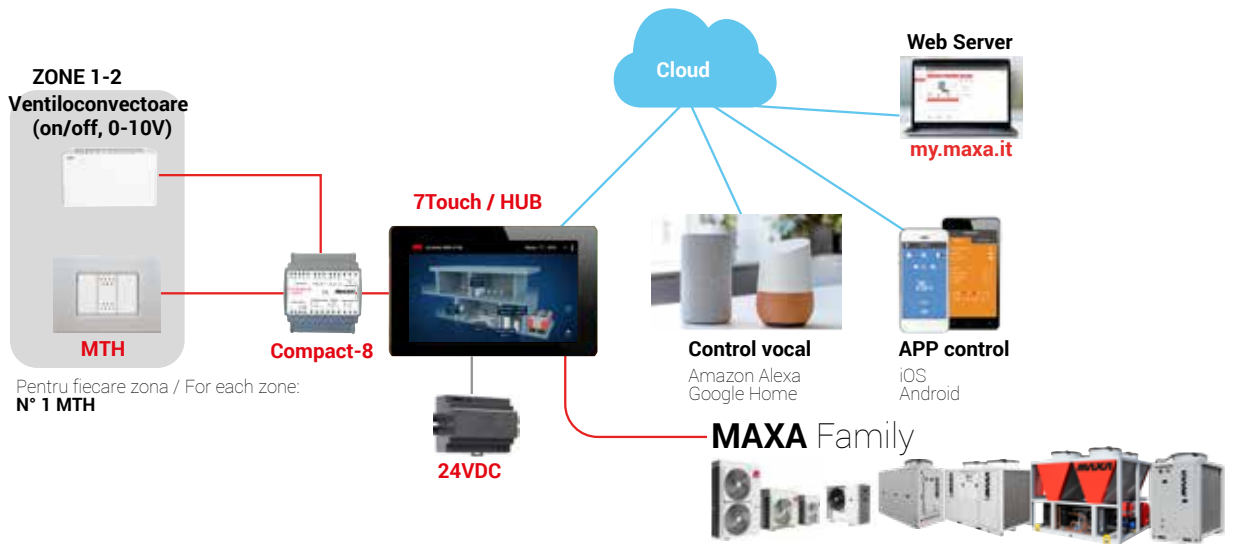

## KIT 7Touch incalzire in pardoseala

KIT HUB zone mixte cu incalzire in pardoseala

Pentru fiecare zona / For each zone:  
 N° 1 MTH  
 N°1 1WT

HEAT PUMPS

KIT 7Touch Ventiloconvectoare

Pentru fiecare zona / For each zone:  
 N° 1 MTH

KIT HUB Camere individuale cu ventiloconvectoare

Pentru fiecare zona / For each zone:  
 N° 1 R-Touch

# 7Touch

Sistem inteligent care se ocupă de confortul casei tale  
Intelligent system that takes care of the well-being of your home

Sistemul inteligent care se ocupă de confortul casei tale, 7Touch, calculează cele mai bune condiții de confort pentru fiecare încăpere prin senzorii prezenți în camere și în serviciile cloud și acționează asupra temperaturii și umidității.

**7Touch are un ecran tactil cu afișaj de 7" cu o interfață simplă și intuitivă, care face termoreglarea fiecărei zone din casa ta. Poti controla:**

- **Racirea.** Management integrat al pompei de căldură/chillerului și al panourilor radiante/pardoseala. Control automat al vitezelor ventilatoarelor pe baza temperaturii dorite.
- **Incalzirea.** Integrarea pompei de căldură/chillerului precum și a panourilor radiante sau a incalzirii in pardoseala.
- **Apa calda menajera.** Gestionarea pompei de căldură MAXA pentru producerea de apă caldă menajeră într-un boiler.
- **Ventilatia.** Integrare cu funcțiile de încălzire și răcire. Activări automate bazate pe programe orare.
- **Eficienta.** Programare pe intervale orare.
- **Cloud.** Servicii de internet integrate prin conexiuni de tip Wi-Fi sau LAN.
- **Cascadarea unitatilor MAXA.** Gestionarea în cascadă a mai multor pompe de căldură.