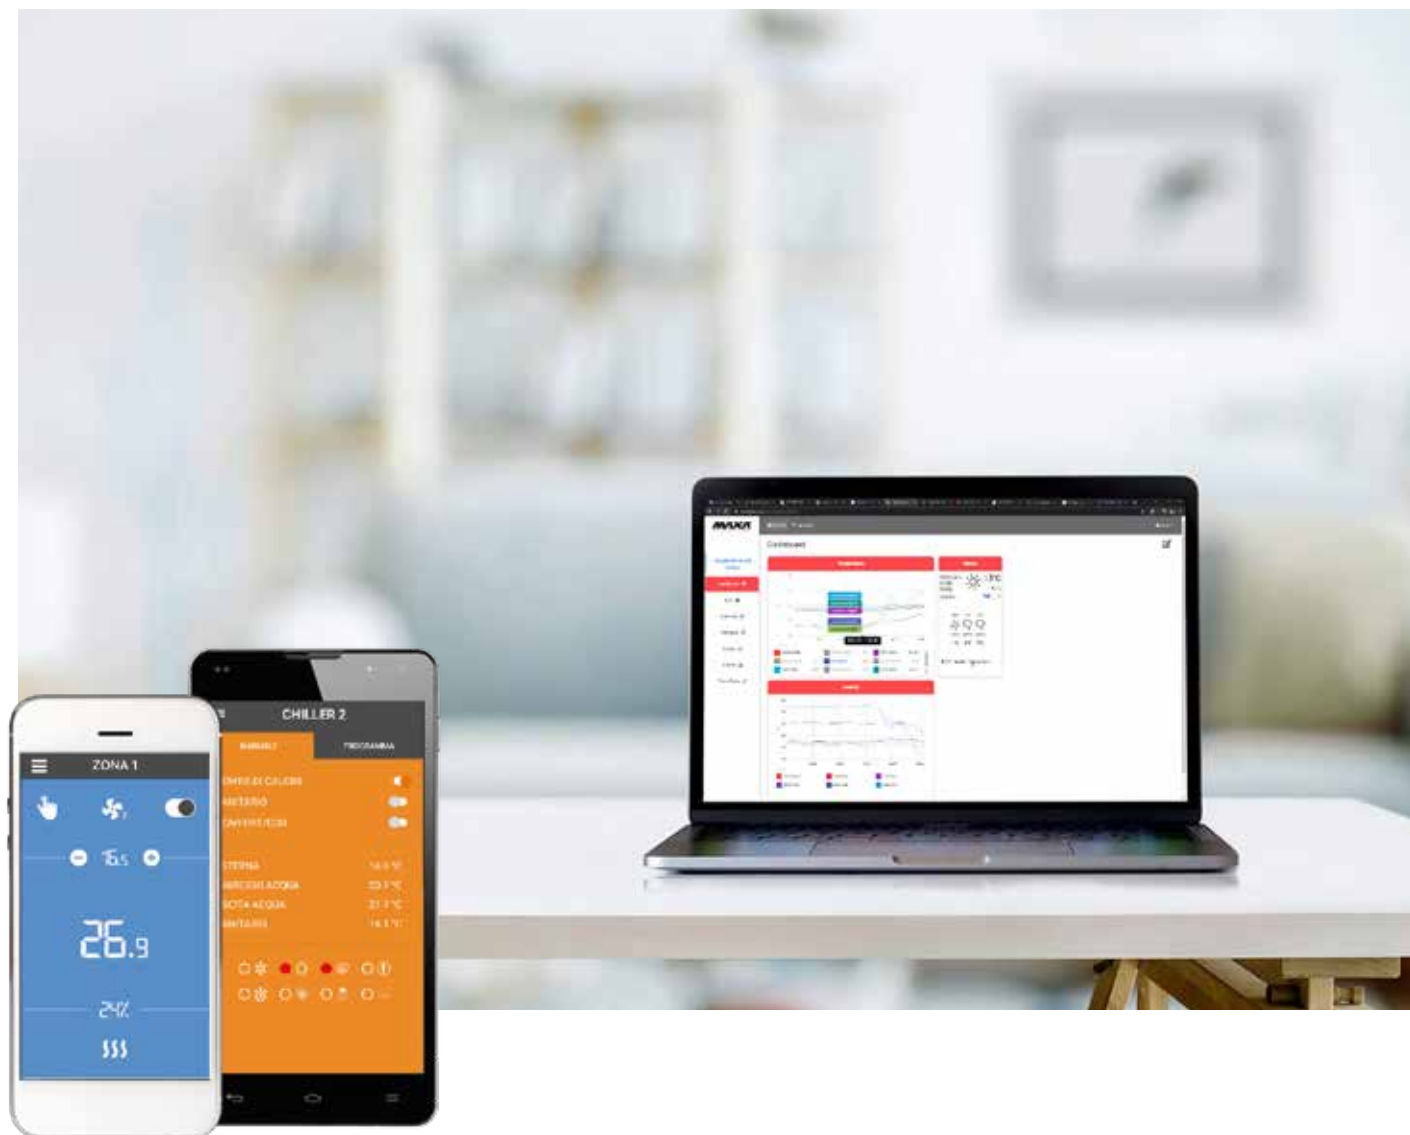

## GESTIUNE DE LA DISTANTA CU:

**Aplicatia My MAXA** este un sistem inovator de reglaj termic care folosește smartphone-ul ca panou principal de control al casei tale. Prin intermediul aplicației puteți să setați temperatura diferitelor încăperi, programarea orară, pornirea și oprirea precum și gestionarea completă a pompelor de căldură din rețea.

## Control vocal

Prin HUB sau 7Touch puteți controla termoreglarea diferitelor zone ale casei și prin vocea dvs., multumită aplicațiilor precum Amazon Alexa sau Google Home. Este posibil să gestionați până la 20 de zone diferite, fiecare cu propriul setpoint de temperatură și cu propriul sistem de răcire și încălzire.

## Portal my.maxa.it

Portal accesibil prin orice browser pentru supravegherea sistemelor, permițând programarea săptămânală, vizualizarea prin grafice a variabilelor de sistem, istoricul alarmelor, graficul tendințelor climatice, parametrizarea completă a pompelor de căldură, ideal pentru intervenții rapide. Alertă în caz de funcționare în afara parametrilor setați, utilă pentru centrele de asistență, instalatorilor de service sau pentru gestionarea sistemelor mari în hoteluri, campinguri sau activități comerciale.