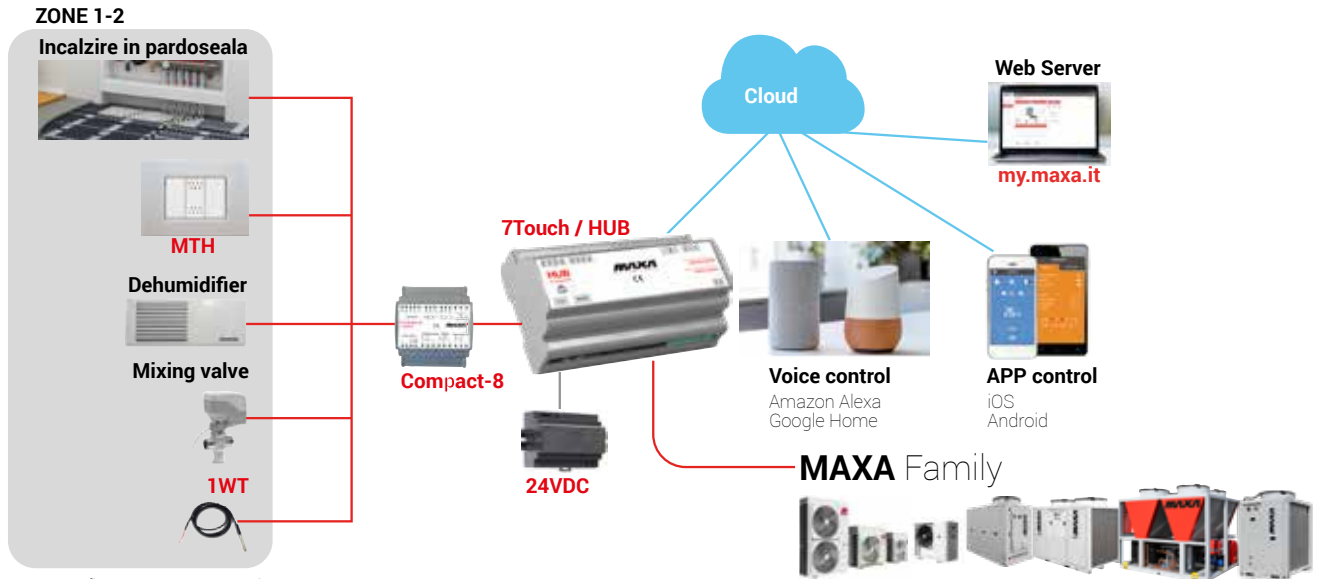

KIT HUB zone mixte cu incalzire in pardoseala

Pentru fiecare zona / For each zone:
N° 1 MTH
N°1 1WT

HEAT PUMPS