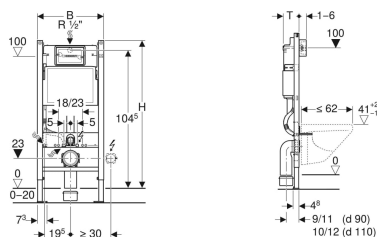

Element de instalare Geberit DuofixBasic pentru WC suspendat, 112 cm, cu rezervor încastat Delta 12 cm

Imagine exemplificativă

Domenii de utilizare

- Pentru construcție cu pereți ușori
- Pentru montare în instalații aplicate la înălțimea elementului sau a încăperii
- Pentru montare în pereți de instalații la înălțimea încăperii
- Pentru vase WC suspendate cu dimensiuni de racordare conform EN 33:2011
- Pentru vase WC suspendate cu o proiecție de până la 62 cm
- Pentru spălarea cu un volum de apă, cu două volume de apă sau spălarea start-stop
- Pentru grosimi de pardoseală de 0–20 cm

Caracteristici

- Cadru autoportant, cu strat de acoperire cu pulbere
- Ramă deschisă sus
- Cadru cu orificii \varnothing 9 mm pentru fixare pe construcție de lemn
- Ramă cu orificii de prindere pentru ancore de perete Geberit Duofix, pentru elemente de instalare cu ramă deschisă sus
- Ramă pregătită pentru profilele suport pentru vasele de WC cu suprafață de contact mică

Lista elementelor livrate

- Robinet colțar R 1/2", compatibil MF, cu inel adaptor
- Casetă de protecție pentru gura de vizitare, din spumă de polistiren
- 2 tije de distanțare
- Set de racordare pentru WC, \varnothing 90 mm
- Cot de conectare 90° din PE-HD, \varnothing 90 mm

- Mufă de adaptare din PE-HD, \varnothing 90 / 110 mm
- 2 dopuri de protecție
- 2 tije filetate M12
- Material de fixare

Cod art.	B	H	T
111.153.00.1	50 cm	112 cm	12 cm

Accesorii

- Set de suporturi Geberit, pentru vasele de WC cu suprafață de contact mică
- Set de ancore de perete Geberit DuofixBasic pentru montaj individual
- Set de elemente de ancorare pe perete Geberit Duofix pentru montaj individual, cu traversă cuplabilă